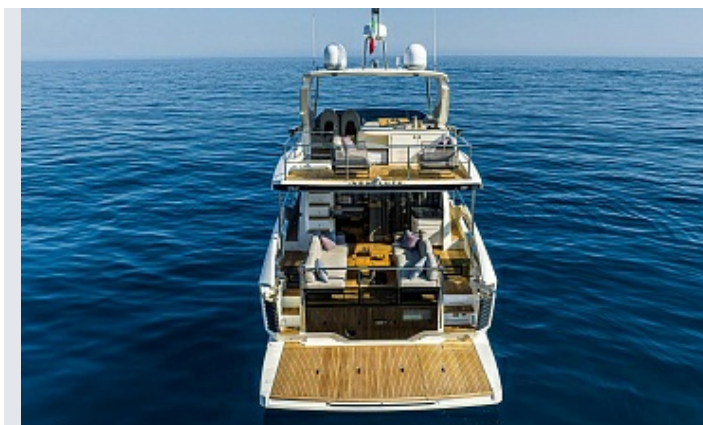

ABSOLUTE 52 FLY
176 622 457 ₽

ОСНОВНЫЕ ХАРАКТЕРИСТИКИ

Местоположение	Франция
Год постройки	2023
Длина	16,76
Ширина	4,65
Двигатели	Volvo D8 IPS 800 (2 x 600 л.с.)
Наработка	150 м/ч
Запас воды	650 л

Запас топлива	1800 л
Каюты	4

ЭЛЕКТРООБОРУДОВАНИЕ

- Вход для берегового питания
- Генератор
- Инвертор

ЭЛЕКТРОНИКА

- Глубиномер
- Телевизионная установка
- Навигационный центр
- Автопилот
- Компас
- Gps
- Колонки для кабины
- Vhf
- Телевизор с плоским экраном