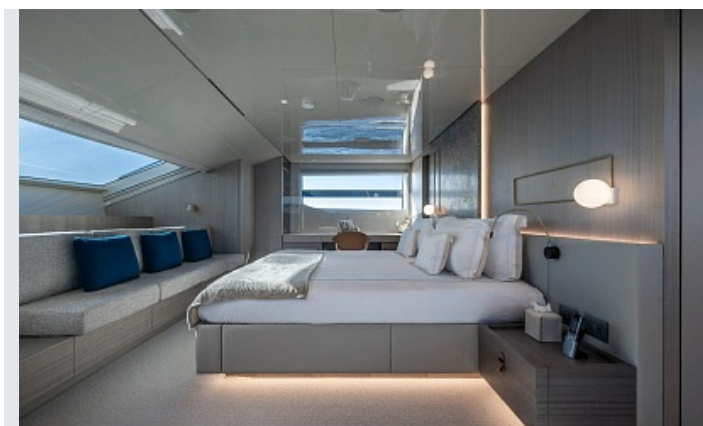

### ОСНОВНЫЕ ХАРАКТЕРИСТИКИ

Местоположение	Array	Каюты	5
Год постройки	2024		
Длина	36,9		